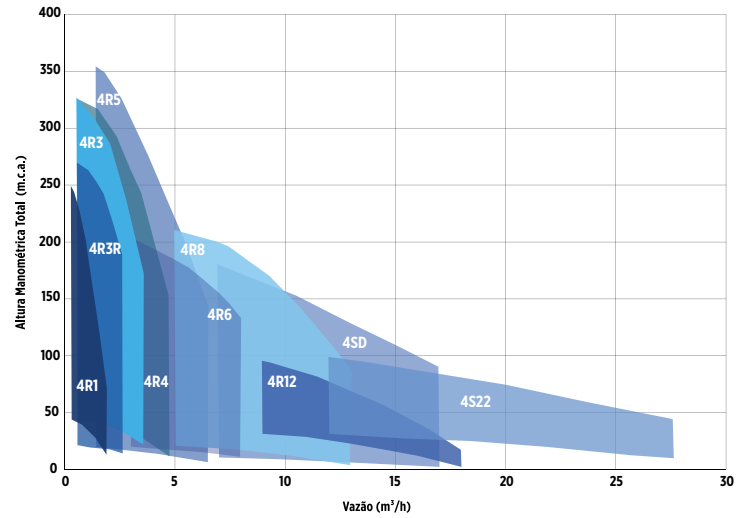

Motobombas | 4"