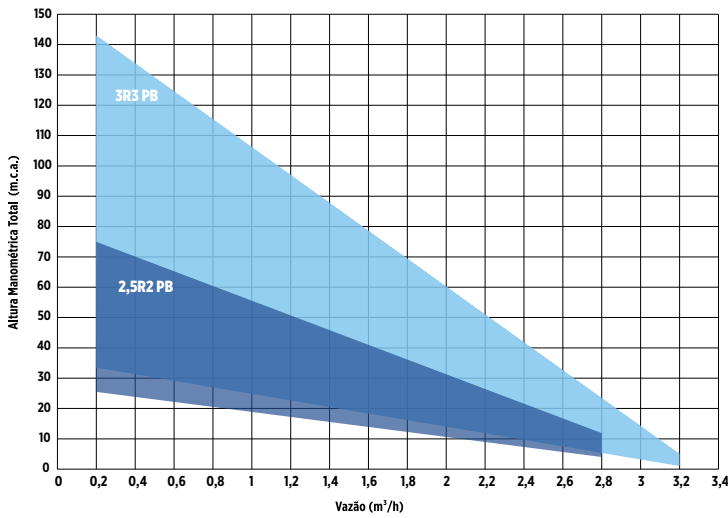

Motobombas Submersas | 60 Hz

Faixa Operacional

Motobombas | 2,5" e 3"